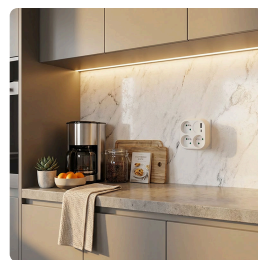

P112-PD20

ROZBOČKA 3X 16A, USB A+C RYCHLONABÍJEČKA 20W PD, BÍLÁ

EAN: 8592718046682

POČET KUSŮ V BALENÍ: 100

ZÁRUKA: 33 MĚSÍCŮ

Solight rozbočka 3x 16A, USB A+C rychlonabíječka 20W PD, bílá

Rozbočka a USB rychlonabíječka v jednom

Tato praktická rozbočka s integrovanou USB nabíječkou je ideální řešení pro domácnosti, kde potřebujete připojit více zařízení na jednom místě – například televizi, set-top box a tomu nabíjet telefony nebo tablety. Podsvětlený vypínač umožňuje snadné vypnutí napájení všem zásuvkám i USB portům najednou. Vhodná všude tam, kde chcete mít rychlou kontrolu a přehled. Díky kompaktnímu provedení nezabere zbytečně místo.

Bezpečné a chytré řešení pro elektrické spotřebiče

Rozbočka s vypínačem se hodí všude tam, kde je z bezpečnostních důvodů vhodné přerušit napájení spotřebiče při odchodu nebo delší přestávce v používání. Dvě zásuvky zvládnou celkovou zátěž až 3680 W a umožní připojit jakýkoli spotřebič v kuchyni, obývací, ložnici nebo dílně. Díky natočení horních zásuvek lze lehce manipulovat s USB kabely ve spodní zásuvce. Oba kabely spotřebičů směřují směrem dolů a netrčí různě v prostoru. Zásuvky jsou navíc vybaveny dětskými pojistkami, které zajistí bezpečný provoz i v domácnostech s dětmi. Díky USB-A a USB-C portům můžete pohodlně nabíjet i dvě zařízení současně. Power Delivery (PD) technologie výrazně zkracuje dobu, po kterou musí být přístroj v nabíječce. Perfektní pro veškerou USB elektroniku a váš čas.

- zásuvky 3x 10A, max. 16A/3680W, dětské pojistky
- USB A+C rychlonabíjecí adaptér, USB-C Power Delivery
- USB-A QC 3.0: 5.0V/3.0A, 9.0V/2.0A, 12.0V/1.5A, 18W
- USB-C PD: 5.0V/3.0A, 9.0V/2.22A, 12.0V/1.67A, 20W PD
- barva: bílá

KOMPLETNÍ POPIS